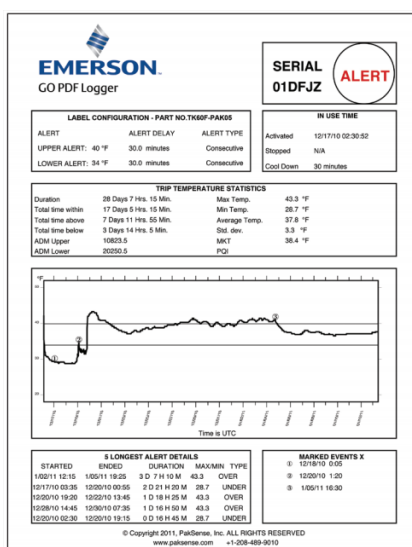

Fonctions	GO PDF Logger Vaccines, Pharmaceuticals, Biologics	GO PDF Logger Perishables & Industrial Products	GO PDF Lite
Voyants Alarmes	Indicateurs LED	Indicateurs LED	Non
Certifications	FCC, FAA, IC, CE, RCM, RoHS, China RoHS, WEEE	FCC, FAA, IC, CE, RCM, RoHS, China RoHS, WEEE	FCC, FAA, CE, RoHS, Chinese RoHS, C-Tick; Lithium battery exemption on file
Fichier .CSV intégré	Oui	Oui	Non
Export vers d'autres applications	Fichier PDF + CSV	Fichier PDF + CSV	Fichier PDF
Durée d'enregistrement	Jusqu'à 110 jours	Jusqu'à 90 jours	60 jours
Life Sciences Validation	Oui	Non	Non
Possibilité de marquage	Oui	Oui	Non
Traçabilité NIST	Oui	Oui	Oui
Températures de fonctionnement	-25°C (-13°F) à 60°C (140°F)	-25°C (-13°F) à 60°C (140°F)	-25°C (-13°F) à 60°C (140°F)
Système d'exploitation	Windows Vista, 7, 8, and 10 avec Adobe Reader version 9 ou supérieur	Windows Vista, 7, 8, and 10 avec Adobe Reader version 9 ou supérieur	Windows Vista, 7, 8, and 10 avec Adobe Reader version 9 ou supérieur
Durée de vie avant activation	15 mois	15 mois	15 mois
Dimensions	61mm x 85mm (2.4" x 3.3")	61mm x 85mm (2.4" x 3.3")	45mm x 66mm (1.77" x 2.6")
Bouton Stop	Oui	Non	Non
Précision	(-25°C à 60°C) (-13°F à 140°F): ±0.0625°C (0.1125°F)	(-25°C à 60°C) (-13°F à 140°F): ±0.5°C (0.9°F)	(-25°C à 60°C) (-13°F à 140°F): ±0.5°C (0.9°F)
Fuseau Horaire	UTC dans l'enregistreur, l'utilisateur convertit dans le fuseau horaire adéquat.	UTC dans l'enregistreur, l'utilisateur convertit dans le fuseau horaire adéquat.	UTC dans l'enregistreur, l'utilisateur convertit dans le fuseau horaire adéquat.
Étanchéité	1 mètre pendant 1 heure	1 mètre pendant 1 heure	1 mètre pendant 1 heure
Poids	14.2 g (0.5 oz)	14.2 g (0.5 oz)	15.0 g (0.52 oz)

TILT-IMPORT : ZI Saint Mathieu - 5, rue des Garennes
F-78550 - HOUDAN
S.A.S au capital de 40 000 Euros
Tél: +33 1 34 87 75 89 | Fax: +33 1 34 87 60 21
contact@tilt-import.com | www.tilt-import.com