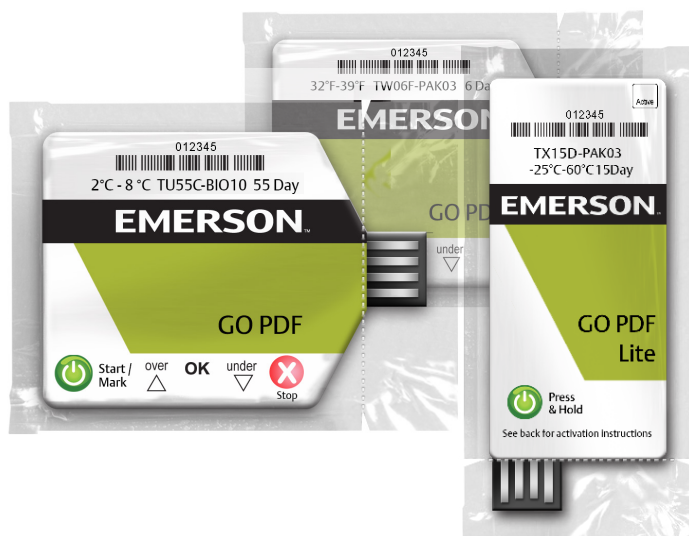

Enregistreur de température à usage unique GO PDF

L'enregistreur GO PDF assure le suivi de la température de vos produits sensibles pendant la distribution et le stockage.

Extra-plat, il est doté d'un port de connexion USB intégré pouvant être branché directement sur le port USB d'un ordinateur.

Une fois connecté, l'enregistreur génère automatiquement un fichier PDF contenant les informations complètes: données de température horodatées, graphiques et un résumé des données.

Aucun appareil de lecture ou logiciel nécessaire, les enregistreurs GO PDF sont totalement autonomes.

GO PDF Standard

Les enregistreurs GO PDF conviennent à la surveillance générale de la plupart des denrées périssables et produits industriels.

Les enregistreurs disposent d'une précision $\pm 0,5^{\circ}\text{C}$ sur la plage de fonctionnement de -25°C à $+60^{\circ}\text{C}$.

Les enregistreurs à usage général enregistrent les données jusqu'à 90 jours et peuvent être programmés en usine pour définir des seuils d'alarme hauts et bas.

GO PDF Usage Médical

Les enregistreurs GO PDF existent également en version certifiée. Ils sont optimisés pour la surveillance des vaccins, produits pharmaceutiques, produits biologiques et autres produits sensibles.